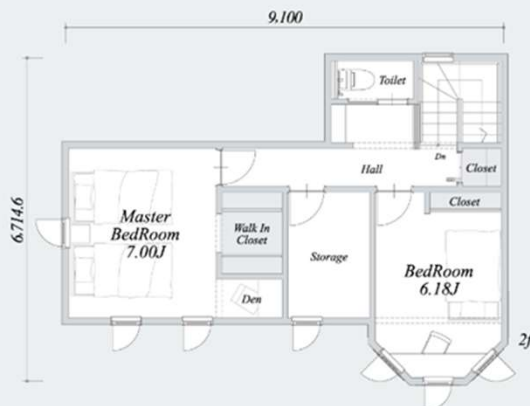

・マット…洗濯可
(洗濯ネットに入れて洗濯機OK)
・ラック部分…食洗機可
・サイズ: W61×H45.7cm

電気代がお得な
カナダ輸入住宅を体感できる3日間!!
詳しくはWEBで!!

Good Quality Good Price Good Design
セルコホーム

Web予約
はコチラ

カナダ輸入住宅を
見に行こう！

カナダ輸入住宅販売30周年記念

家族とのほどよい距離感や、人気の家事導線を意識した
特別プラン全18プランを **特別価格** でご提供

特別価格は各会場の詳細ページでご確認ください。

〈一例〉クイーン・アン・プラン **S-05**
1階床面積：53.50 (16.12坪)
2階床面積：42.53 (12.86坪)
延床面積：95.83 (28.98坪)
施工面積：95.83 (28.98坪)

輸入住宅らしさが際立つ優雅な塔屋のある住まい

- 多角形の空間がアクセント。心地いいリビングで団らんのひとときを。
- すっきりとした主寝室には、趣味や仕事に集中できる隠れ家的空間 Den も。
- 衣類や家電、家族の思い出がたっぷり収納できる大容量の収納スペースも。

〈一例〉フラットタイプ・プラン **S-06**
1階床面積：60.24㎡ (18.22坪)
施工面積：62.73㎡ (18.97坪)

洒落たデザインが印象的な存在感抜群の平屋

- 食事をしたりくつろいだり、家族が自然に寄り添い合えるコンパクトなLDK。
- 余計なものは何もないシンプルな主寝室が心と体を芯からリフレッシュ。
- “個、と”家族、の空間を分けたレイアウトが、心地いい距離感を演出。

※立面図、間取りは図面を基に描いたもので、実際とは多少異なります。
※立面図の植栽、間取りの家具等はイメージで価格には含まれません。