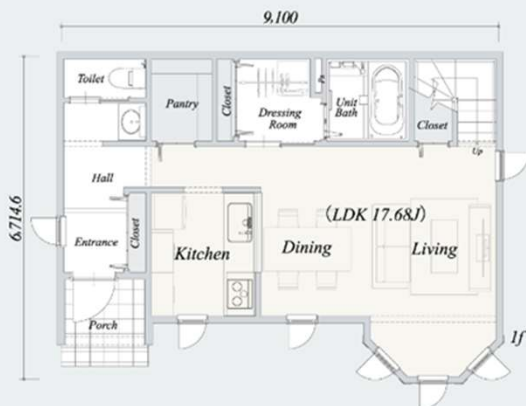

・マット…洗濯可
(洗濯ネットに入れて洗濯機OK)
・ラック部分…食洗機可
・サイズ: W61×H45.7cm

電気代がお得な
カナダ輸入住宅を体感できる3日間!!
詳しくはWEBで!!

Good Quality Good Price Good Design
セルコホーム

Web予約
はコチラ

カナダ輸入住宅を
見に行こう！

カナダ輸入住宅販売30周年記念

家族とのほどよい距離感や、人気の家事導線を意識した
特別プラン全18プランを **特別価格** でご提供

特別価格は各会場の詳細ページでご確認ください。

〈一例〉クイーン・アン・プラン **S-05**
1階床面積：53.50 (16.12坪)
2階床面積：42.53 (12.86坪)
延床面積：95.83 (28.98坪)
施工面積：95.83 (28.98坪)

輸入住宅らしさが際立つ優雅な塔屋のある住まい

- 多角形の空間がアクセント。心地いいリビングで団らんのひとときを。
- すっきりとした主寝室には、趣味や仕事に集中できる隠れ家的空間 Den も。
- 衣類や家電、家族の思い出がたっぷり収納できる大容量の収納スペースも。

〈一例〉フラットタイプ・プラン **S-06**
1階床面積：60.24㎡ (18.22坪)
施工面積：62.73㎡ (18.97坪)

洒落たデザインが印象的な存在感抜群の平屋

- 食事をしたりくつろいだり、家族が自然に寄り添い合えるコンパクトなLDK。
- 余計なものは何もないシンプルな主寝室が心と体を芯からリフレッシュ。
- “個、と”家族、の空間を分けたレイアウトが、心地いい距離感を演出。

※立面図、間取りは図面を基に描いたもので、実際とは多少異なります。
※立面図の植栽、間取りの家具等はイメージで価格には含まれません。